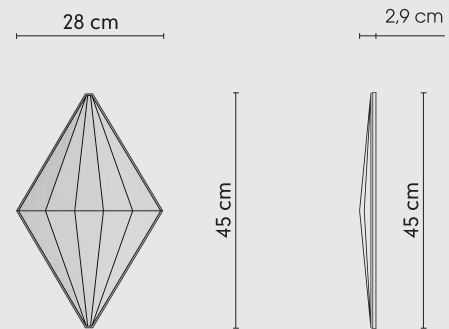

### Specyfikacja techniczna

Technical Specifications

powierzchnia, surface	~0,066 m <sup>2</sup>
waga, weight	~0,2 kg
ilość płytek na m <sup>2</sup> , number of tiles per m <sup>2</sup>	~15
materiał, material	poliuretan