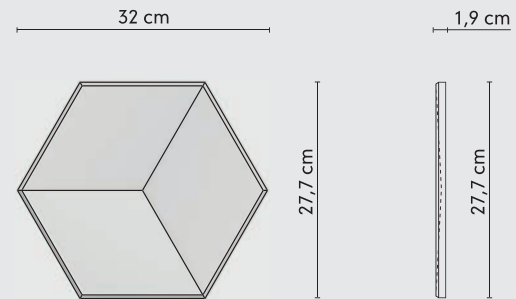

Specyfikacja techniczna

Technical Specifications

powierzchnia, surface	~0,066 m
waga, weight	~0,25 kg
ilość płytek na m², number of tiles per m²	~15
materiał, material	poliuretan