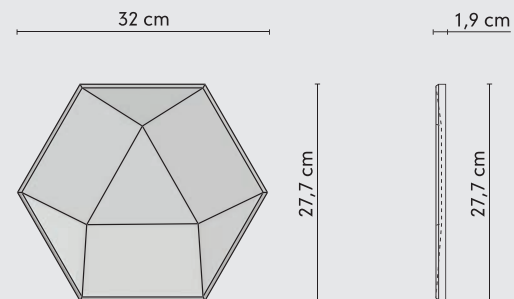

### Specyfikacja techniczna

Technical Specifications

powierzchnia, surface	~0,066 m <sup>2</sup>
waga, weight	~0,25 kg
ilość płytek na m <sup>2</sup> , number of tiles per m <sup>2</sup>	~15
materiał, material	poliuretan